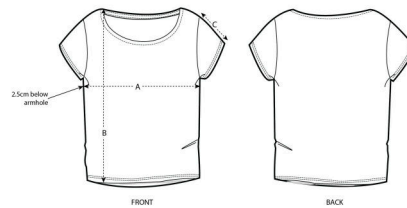

**DAMEN / T-SHIRT**  
**STELLA GLOWS LINEN**

STTW431

**Leinen-T-Shirt mit U-Boot-Ausschnitt**

Singlejersey  
100% Leinen  
155 GSM

- Eingesetzte Ärmel
- Faltkragen mit Innenband und einfacher Absteppung
- Ärmelsaum und unterer Saum mit Doppelabsteppung

LÄSSIGE PASSFORM

XS S M L XL

Größentabelle

WHITES

WHITE

COLORS

STRETCH LIMB

LINEN GREY

SPECIAL HEATHERS

LINEN MID HEATHER  
GREY

SIZES		XS	S	M	L	XL
A	Half Chest	43.5	46	49	52	55
B	Body Length	60	62	64	66	67
C	Sleeve Length	11	11	12	12	13

Angaben zur Veredlung

Fits all kind of printing techniques. For more information, please visit our website.

Ähnliche Farben zusammen waschen.  
Den Aufdruck nicht bügeln. Von links waschen und bügeln.  
Im feuchten Zustand in Form ziehen, liegend trocknen.  
Das Kleidungsstück in einem Wäschebeutel waschen.